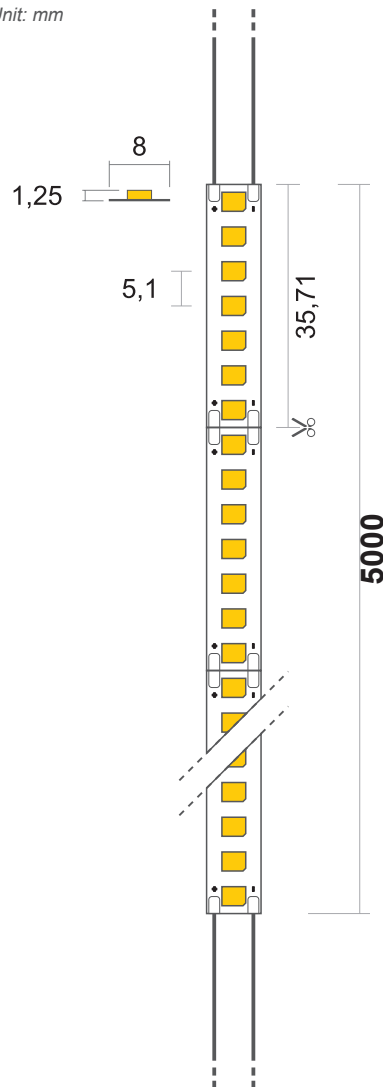

# STRIP LED FLEX

196LEDs/m - 8,5W/m - 24Vdc

Alimentazione:

Voltage supply:

**24Vdc**

Potenza:

Power:

**8,5W/m**

Rialimentazione:

Max run:

Light source:

**LED SMD 2835**

CCT/ Colore:

CCT/ Colour:

**6500K**

Flusso:

Flux:

**1078lm/m**

Classe energetica:

Energetic class:

Unità: mm

Unit: mm

Uscita cavo / Cable output: IN/OUT  
Lunghezza cavi / Cables length: 100mm